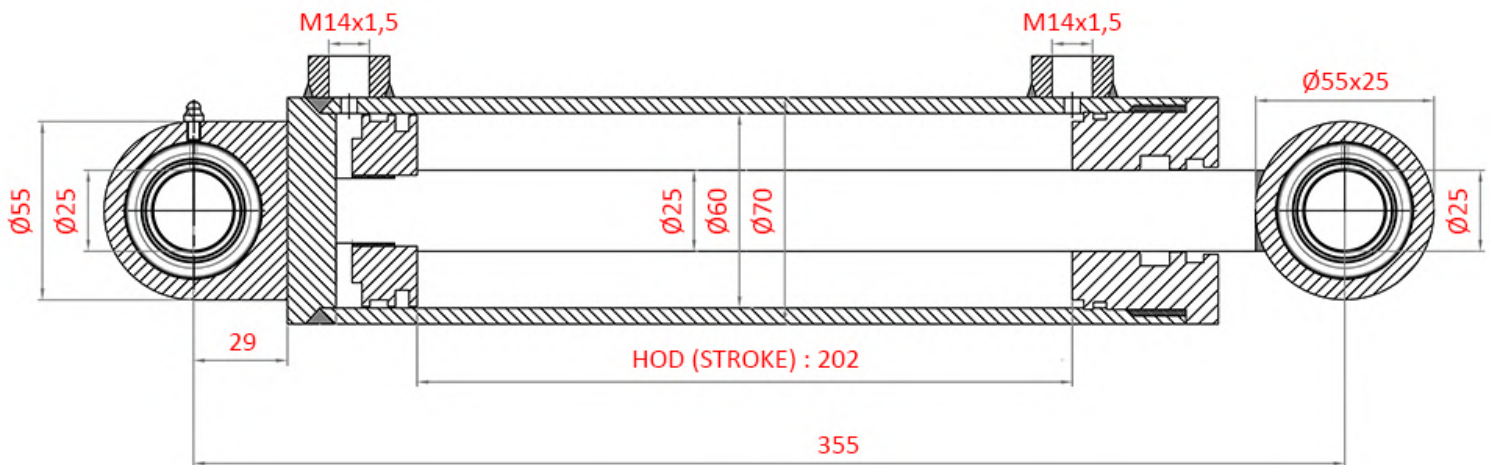

13045

[mm]

### Volanski cilinder ustreza modelu / The steering cylinder fits the model:

New Holland / Fiat; 100-90, 110-90, 45-66, 50-66, 55-46, 55-56, 55-66, 566, 60-56, 60-66, 60-90, 65-46, 65-66, 65-90, 666, 70-66, 70-90, 766, 80-66, 80-90, 88-94.